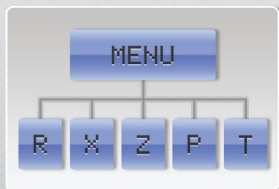

Jednoduchý a rýchly prístup k čítačke pamäťovej SD karty.

Široké možnosti pripojenia na externé zariadenia.

Jednoduché programovanie pokladnice prostredníctvom intuitívneho menu.

Plne programovateľná klávesnica s možnosťou výmeny popisiek.