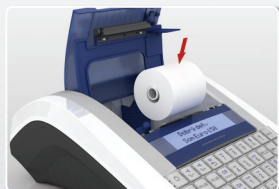

I like
Flexy

www.elcom.eu

Moderný a ergonomický dizajn pre dokonalé zladenie s Vašou prevádzkou.

Komfortná a rýchla výmena pásky prostredníctvom drop-in systému.

Dobre čitateľný podsvietený displej pre zákazníka a účtujúceho.

Jednoduchý a rýchly prístup k čítačke pamäťovej SD karty.

Široké možnosti pripojenia na externé zariadenia.

Jednoduché programovanie pokladnice prostredníctvom intuitívneho menu.

Plne programovateľná klávesnica s možnosťou výmeny popisiek.