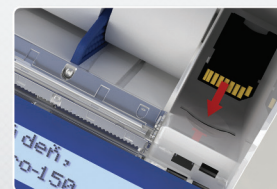

Jednoduchý a rýchly prístup k čítačke pamäťovej SD karty.

Široké možnosti pripojenia na externé zariadenia.

Jednoduché programovanie pokladnice prostredníctvom intuitívneho menu.

Plne programovateľná klávesnica s možnosťou výmeny popisiek.

„Pokladnica je ľahko servisovateľná a údržba ide naozaj rýchlo. Aj keď pri jej spoľahlivosti sa bojím, či bude čo servisovať.“

www.elcom.eu

Technické parametre	Euro-150 Flexy
Počet tovarových položiek	2 000
Počet tovarových skupín (DPT)	20
Počet pokladníkov	10
Počet úrovní DPH	7
Počet znakov v názve PLU	42
Horné textové logo	9 riadkov
Dolné textové logo	nie
Počet znakov v riadku loga	42
Pamäťová karta	áno, súčasť balenia
Uzavierky	denné, prehľadové, intervalové, PLU, DPT, zásuvky, pokladníkov
Displej účtujúceho	alfanumerický s podsvietením, 2 x 16 znakov
Displej zákazníka	10-miestny segmentový s podsvietením
Klávesnica	programovateľná, 39 klávesov
Tlačiareň	
Tepelná tlačiareň	Seiko LTPD-245
Priemerná rýchlosť tlače	15 riadkov/s
Šírka pásky	1x57mm
Napájanie	
Adaptér	100-240V / 9V DC, 3A
Spotreba energie	max. 27W
Komunikačné rozhranie	
USB rozhranie	1x
RS-232 rozhranie	1x (+2x voliteľné)
Pripojiteľnosť	
Pokladničná zásuvka, váhy, skener, platobný terminál, externý displej	áno
Komunikácia s PC	áno, USB
Voliteľné príslušenstvo	interný akumulátor, rozšírenie počtu RS232 portov na 3